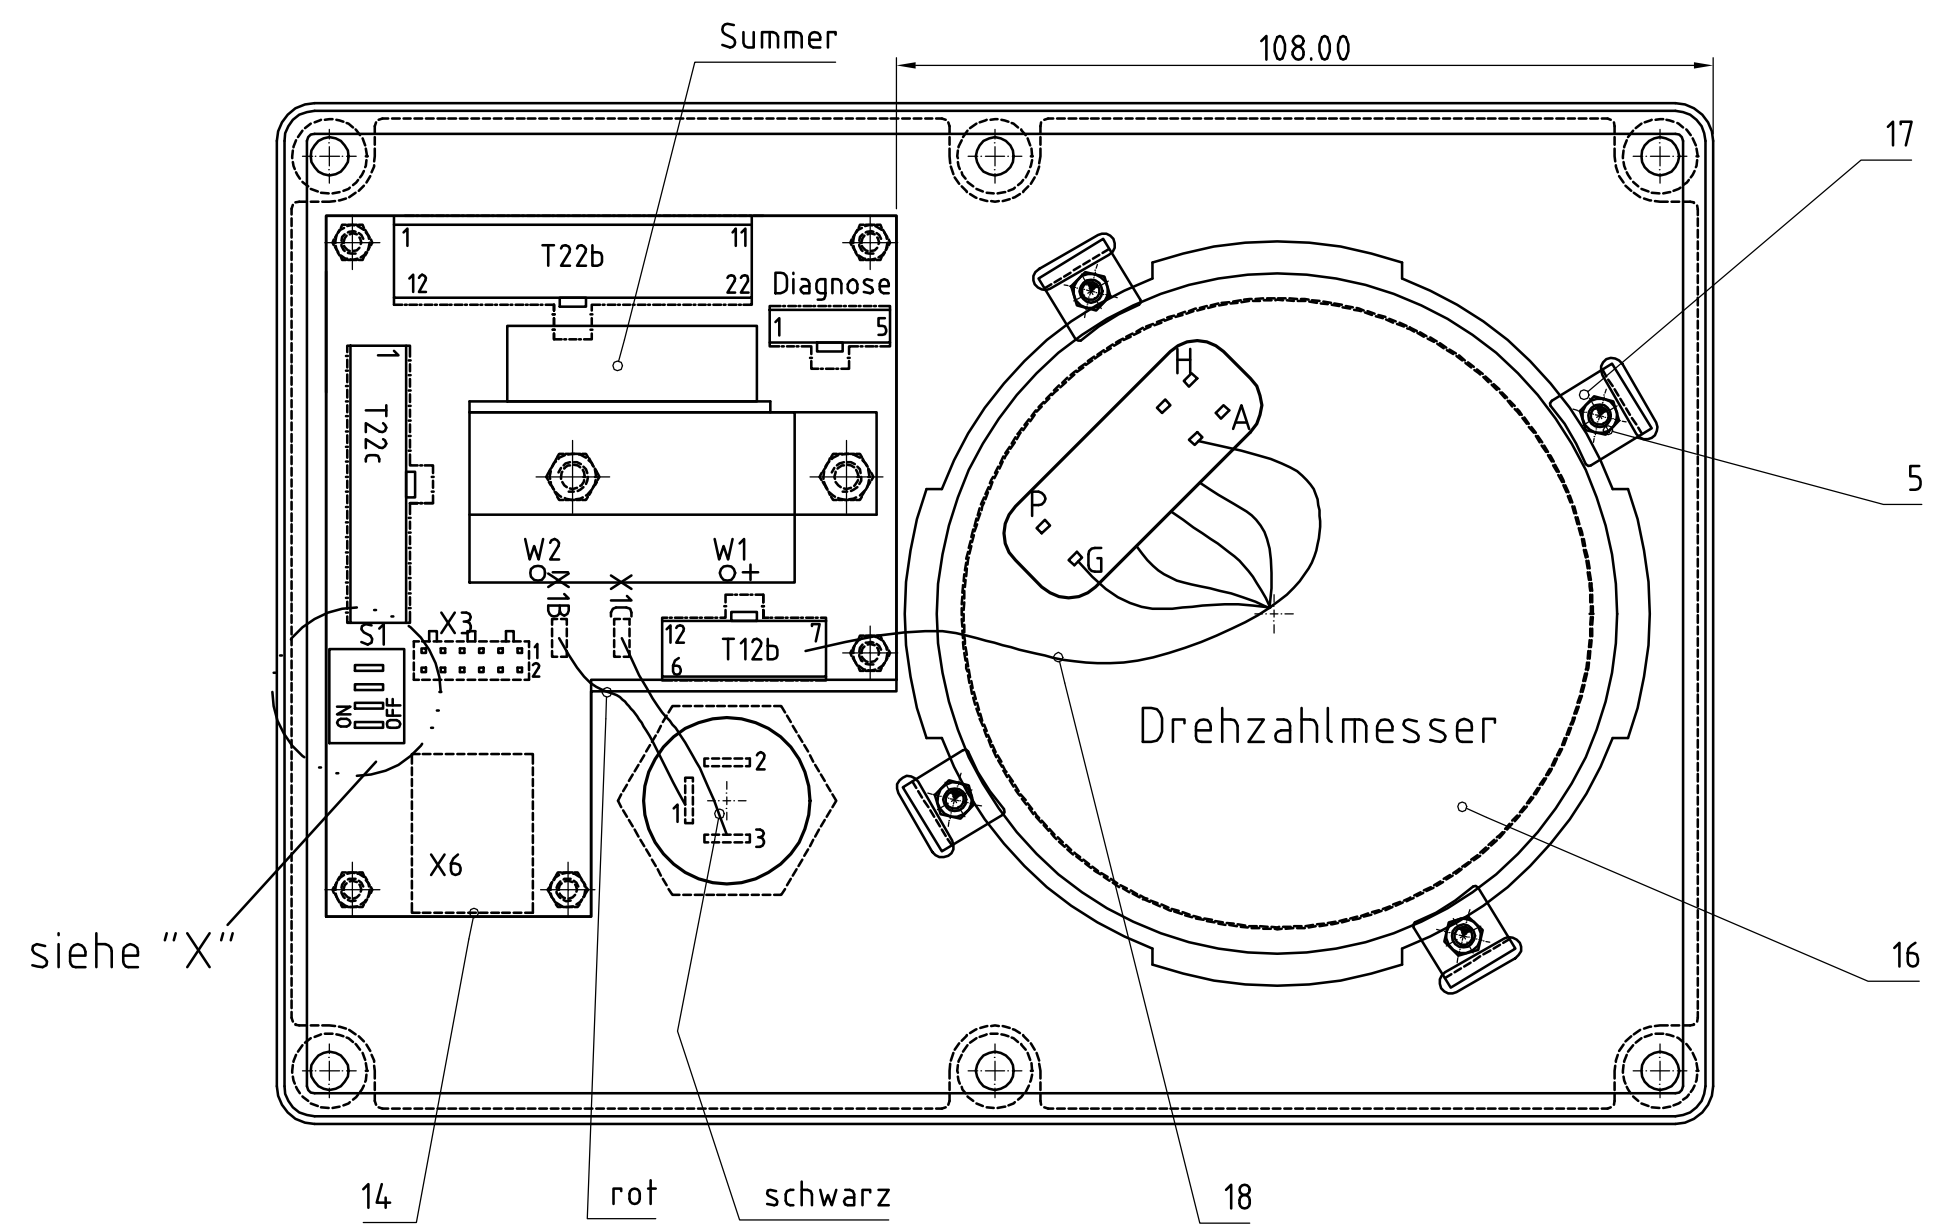

Rückansicht

Ansicht ohne eingebaute Instrumente

ACAD-Id-Nr.: 8679d 1. View: 3.99.201.005		FREIMASSTOL all other fol. = 0.2		Tastatur kompl.		MASSTAB SCALE 1:1 0
01	AT4851	19.10.	Mesch	2005	TAG NAME	FZ 3.99 201.005
AUSG. REV.	AEND. MODIF.	TAG DATE	NAME	BEARB. 04.10.	Mesch	ERSATZ FUER
				GEPR. 04.10.	Oberh.	BLATTZAHN SHEETS 1
RAFI Berg/Krs. Ravensburg				BLATT SHEET 1		Originalformat: