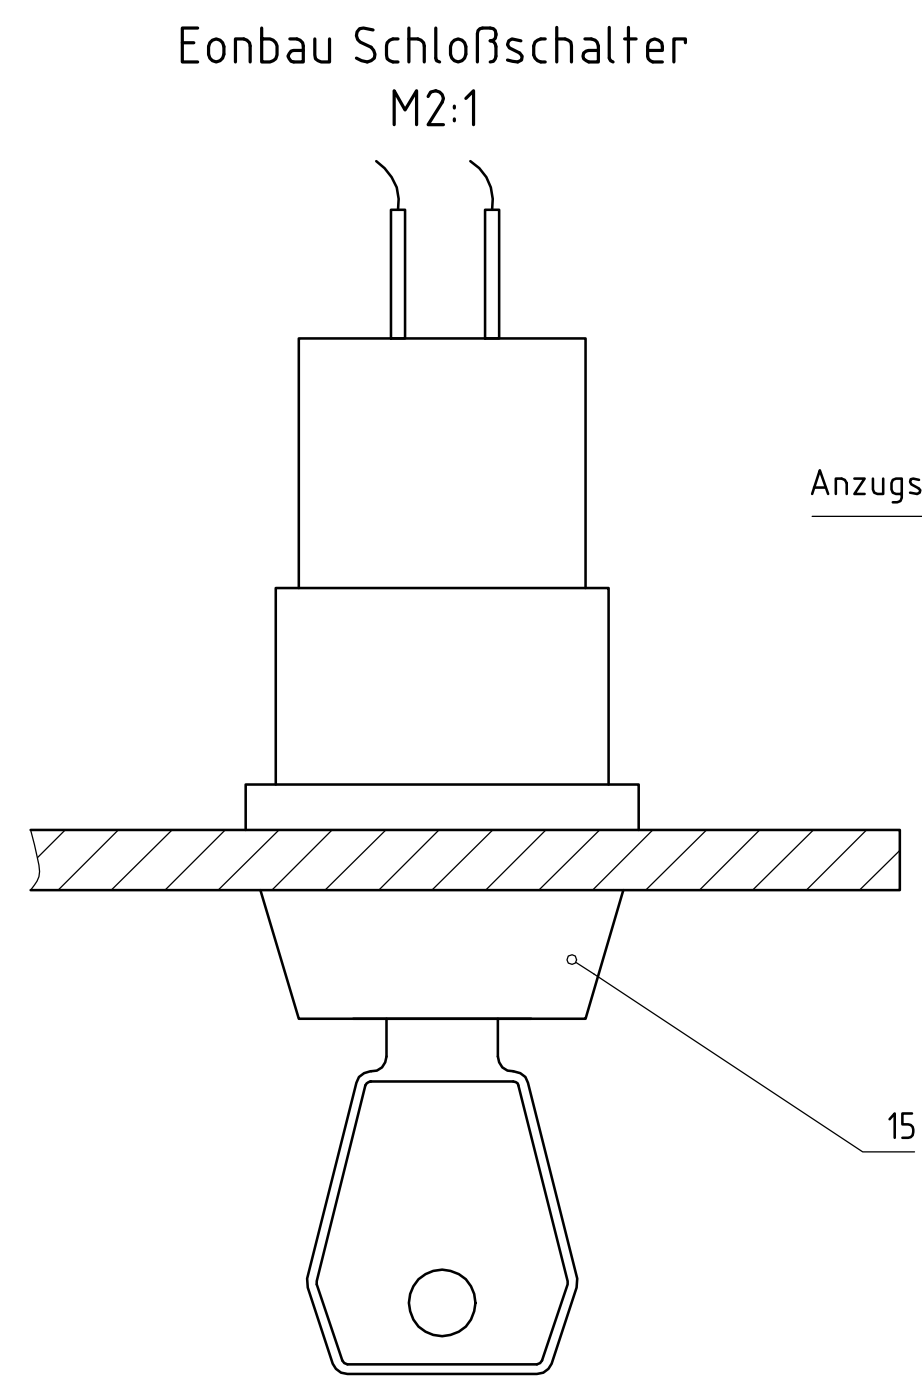

Rückansicht

Ansicht ohne eingebaute Instrumente

ACAD-Id-Nr.: 8679d 1. View: 3.99.201.005		FREIMASSTOL all other fol. = 0.2		Tastatur kompl.		MASSTAB SCALE 1:1 0
01	AT4851	19.10.	Mesch	2005	TAG NAME	FZ 3.99 201.005
AUSG. REV.	AEND. MODIF.	TAG DATE	NAME	BEARB. 04.10.	Mesch	ERSATZ FUER
				GEPR. 04.10.	Oberh.	BLATTZAHN SHEETS 1
RAFI Berg/Krs. Ravensburg				BLATT SHEET 1		Originalformat: