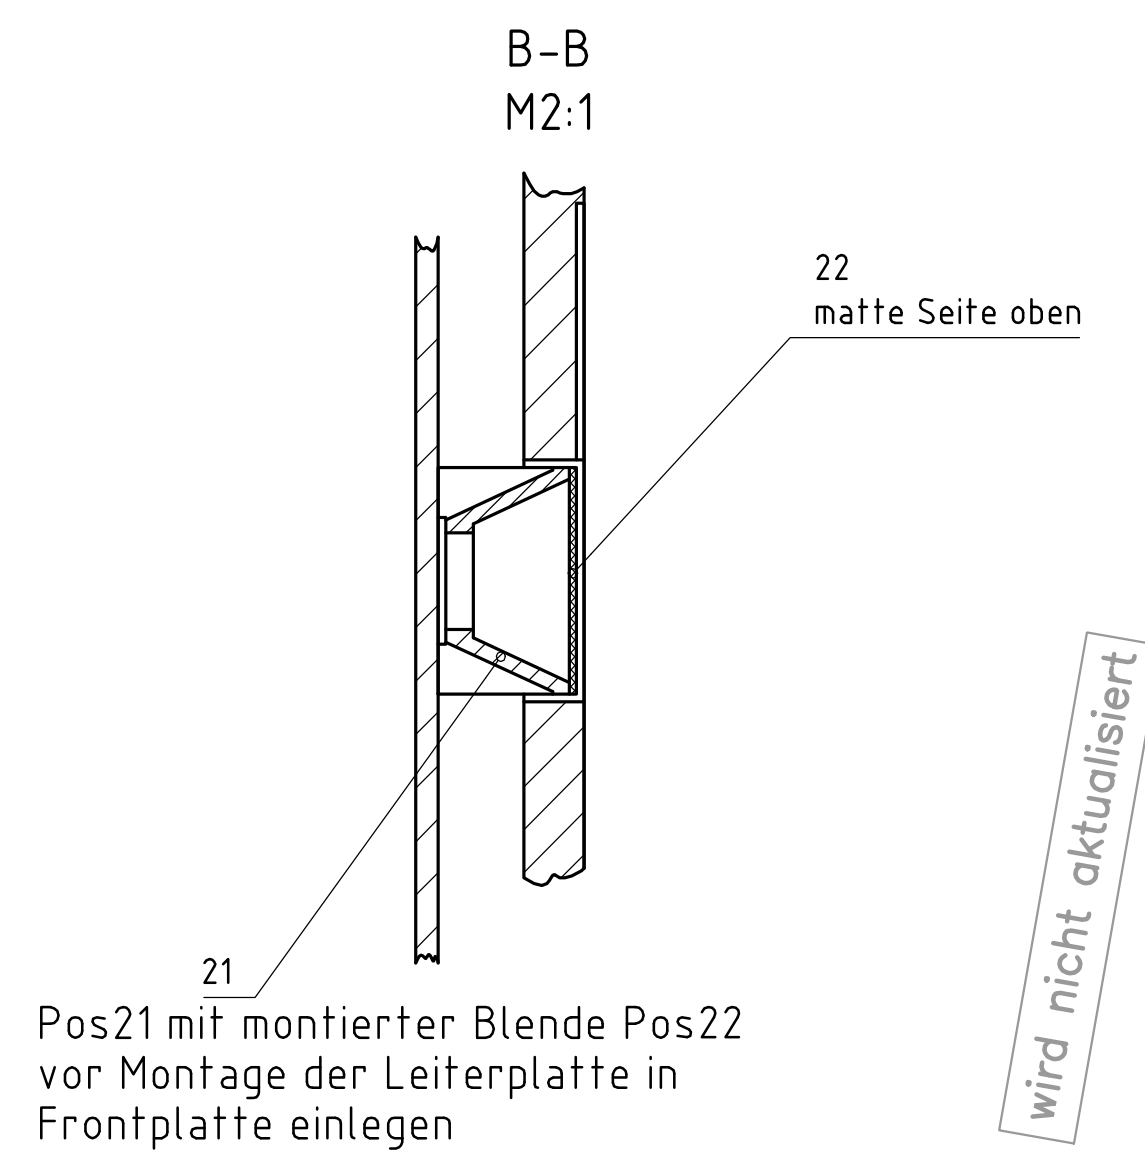

Rückansicht

Ansicht ohne eingebaute Instrumente

ACAD-Id-Nr.: 8679d 1. View: 3.99.201.005		FREIMASSTOL all other fol. = 0.2		Tastatur kompl.		MASSTAB SCALE 1:1 0
01	AT4851	19.10.	Mesch	2005	TAG NAME	FZ 3.99 201.005
AUSG. REV.	AEND. MODIF.	TAG DATE	NAME	BEARB. 04.10.	Mesch	ERSATZ FUER
				GEPR. 04.10.	Oberh.	BLATTZAHN SHEETS 1
RAFI Berg/Krs. Ravensburg				BLATT SHEET 1		Originalformat: