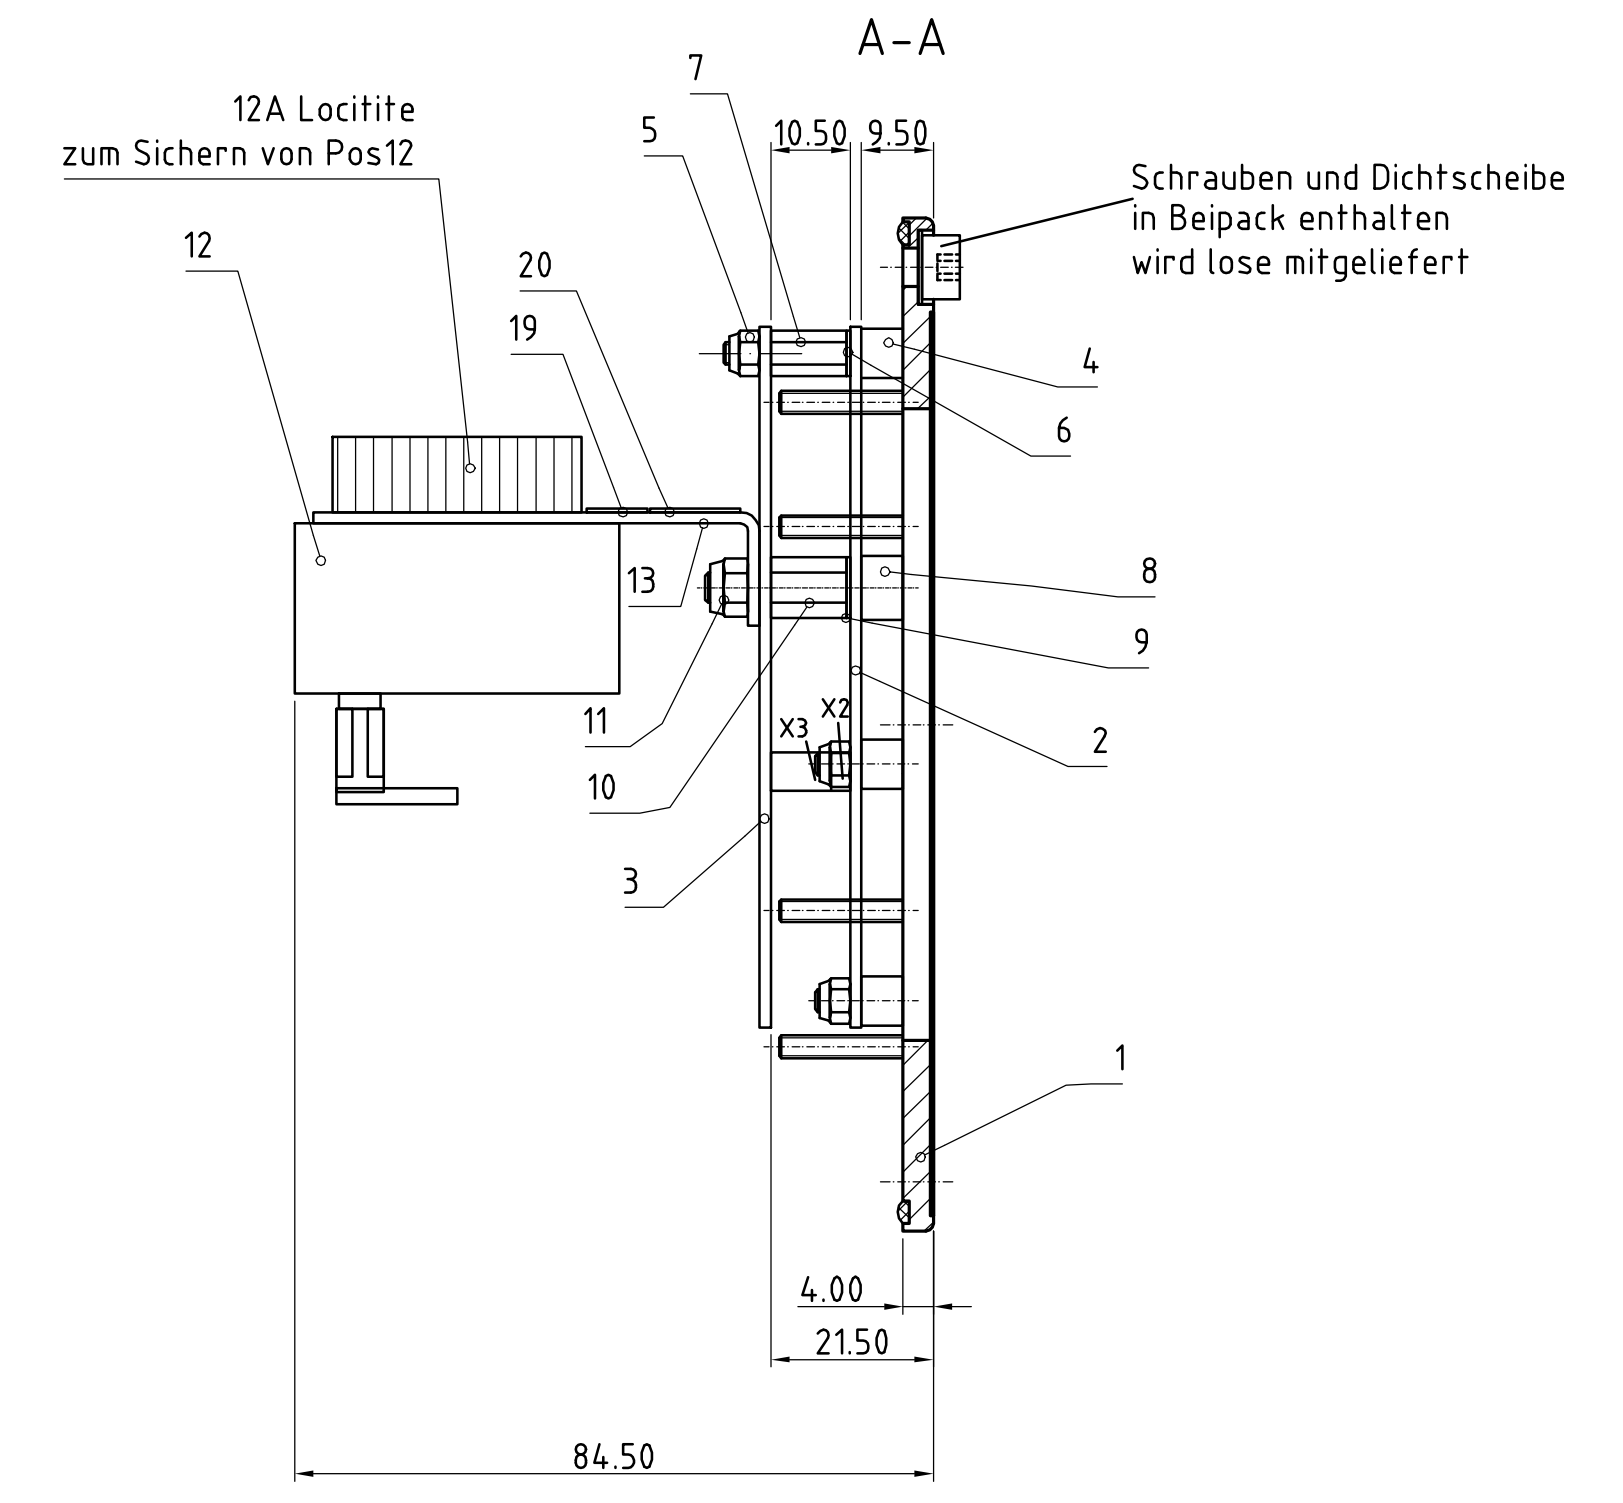

Rückansicht

Ansicht ohne eingebaute Instrumente

ACAD-Id-Nr.: 8679d 1. View: 3.99.201.005		FREIMASSTOL all other fol. = 0.2		Tastatur kompl.		MASSTAB SCALE 1:1 0
01	AT4851	19.10.	Mesch	2005	TAG NAME	FZ 3.99 201.005
AUSG. REV.	AEND. MODIF.	TAG DATE	NAME	BEARB. 04.10.	Mesch	ERSATZ FUER
				GEPR. 04.10.	Oberh.	BLATTZAHN SHEETS 1
RAFI Berg/Krs. Ravensburg				BLATT SHEET 1		Originalformat: