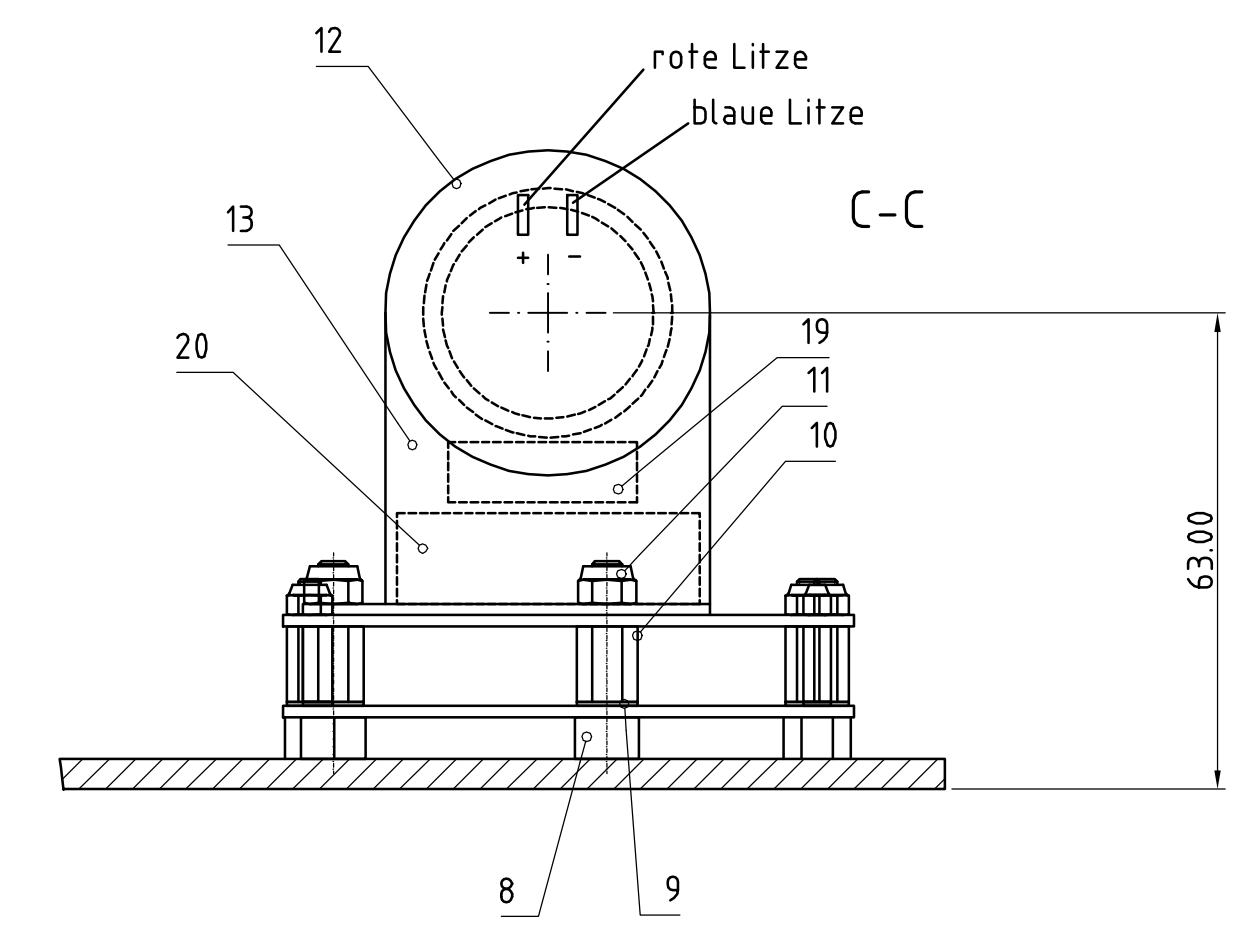

Rückansicht

Ansicht ohne eingebaute Instrumente

ACAD-Id-Nr.: 8679d 1. View: 3.99.201.005		FREIMASSTOL all other fol. = 0.2		Tastatur kompl.		MASSTAB SCALE 1:1 0
01	AT4851	19.10.	Mesch	2005	TAG NAME	FZ 3.99 201.005
AUSG. REV.	AEND. MODIF.	TAG DATE	NAME	BEARB. 04.10.	Mesch	ERSATZ FUER
				GEPR. 04.10.	Oberh.	BLATTZAHN SHEETS 1
RAFI Berg/Krs. Ravensburg				BLATT SHEET 1		Originalformat: