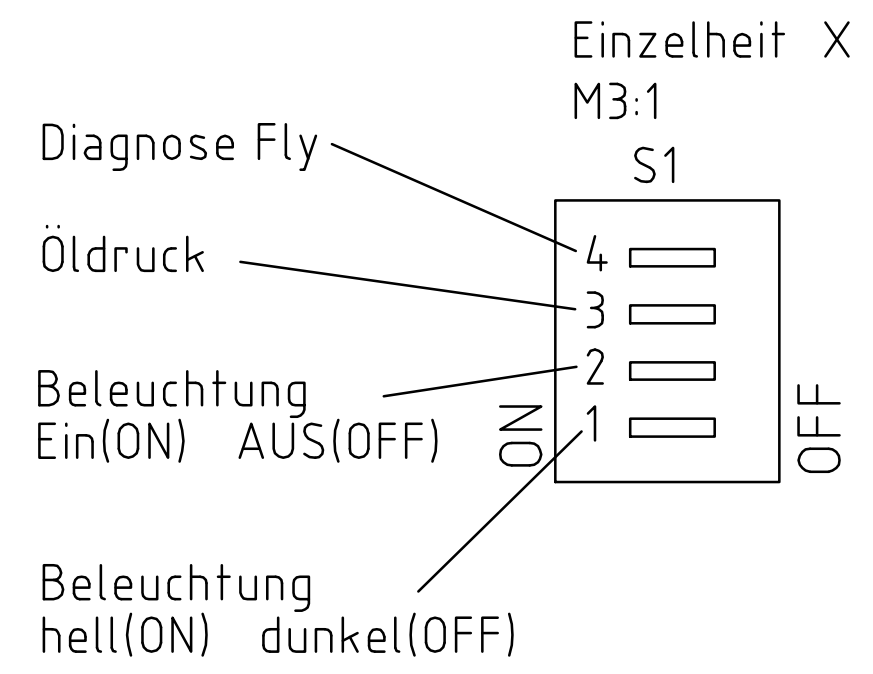

Rückansicht

Ansicht ohne eingebaute Instrumente

ACAD-Id-Nr.: 8679d 1. View: 3.99.201.005		FREIMASSTOL all other fol. = 0.2		Tastatur kompl.		MASSTAB SCALE 1:1 0
01	AT4851	19.10.	Mesch	2005	TAG NAME	FZ 3.99 201.005
AUSG. REV.	AEND. MODIF.	TAG DATE	NAME	BEARB. 04.10.	Mesch	ERSATZ FUER
				GEPR. 04.10.	Oberh.	BLATTZAHN SHEETS 1
RAFI Berg/Krs. Ravensburg				BLATT SHEET 1		Originalformat: