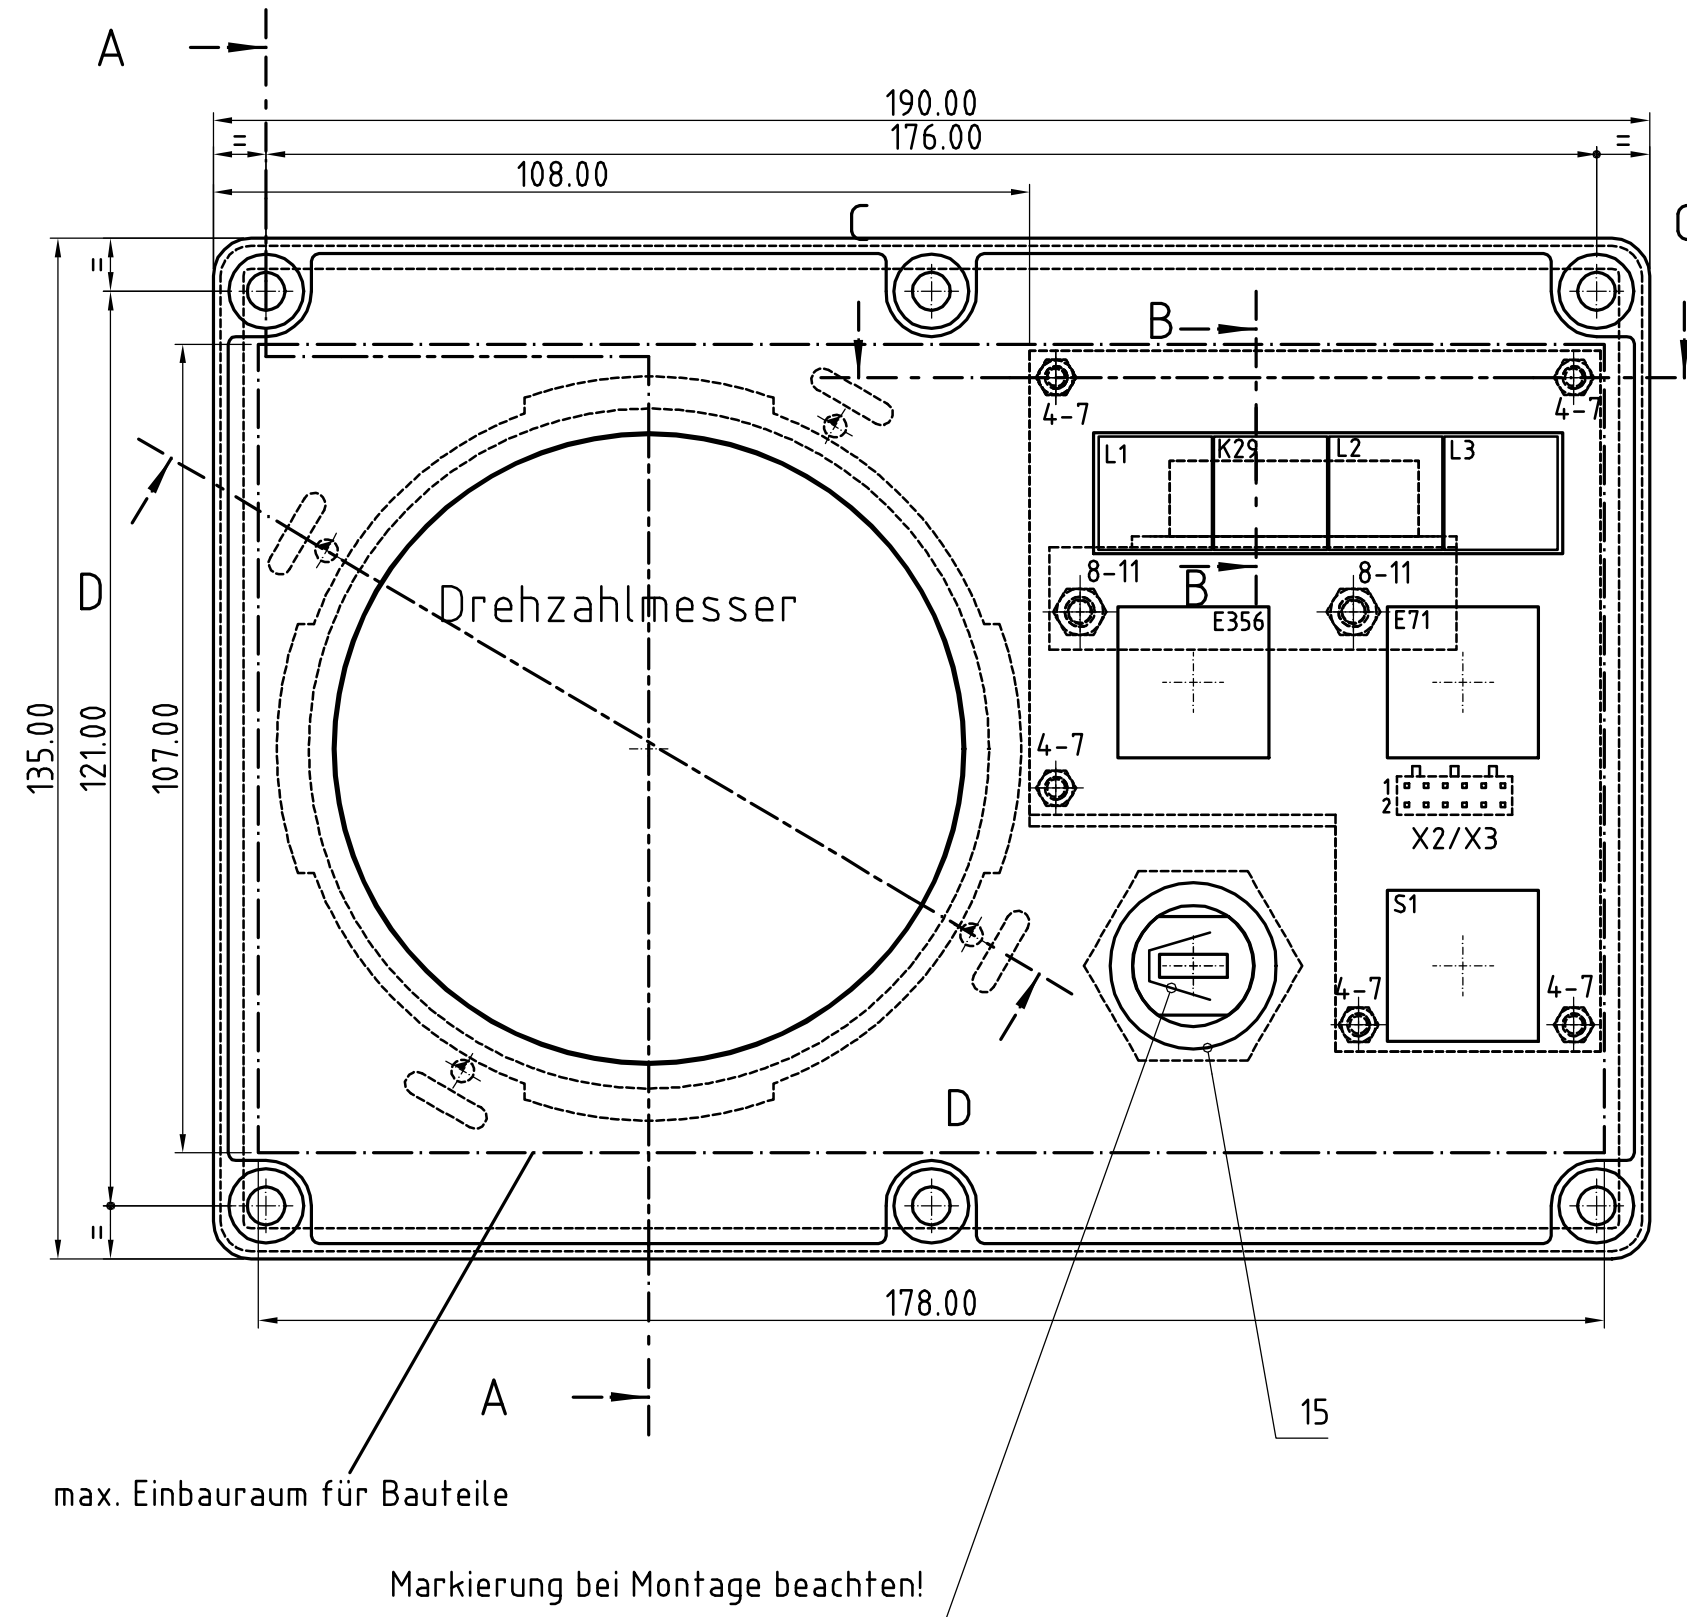

Rückansicht

Ansicht ohne eingebaute Instrumente

ACAD-Id-Nr.: 8679d 1. View: 3.99.201.005		FREIMASSTOL all other fol. = 0.2		Tastatur kompl.		MASSTAB SCALE 1:1 0
01	AT4851	19.10.	Mesch	2005	TAG NAME	FZ 3.99 201.005
AUSG. REV.	AEND. MODIF.	TAG DATE	NAME	BEARB. 04.10.	Mesch	ERSATZ FUER
				GEPR. 04.10.	Oberh.	BLATTZAHN SHEETS 1
RAFI Berg/Krs. Ravensburg				BLATT SHEET 1		Originalformat: