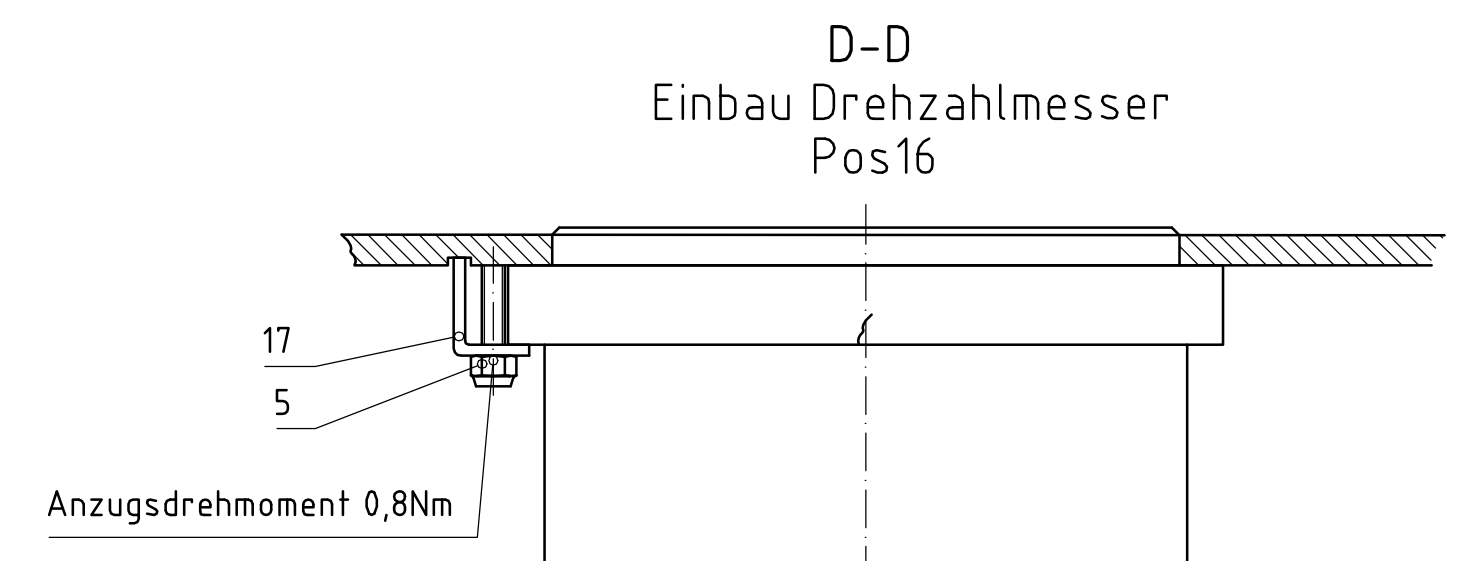

Rückansicht

Ansicht ohne eingebaute Instrumente

ACAD-Id-Nr.: 8679d 1. View: 3.99.201.005		FREIMASSTOL all other fol. = 0.2		Tastatur kompl.		MASSTAB SCALE 1:1 0
01	AT4851	19.10.	Mesch	2005	TAG NAME	FZ 3.99 201.005
AUSG. REV.	AEND. MODIF.	TAG DATE	NAME	BEARB. 04.10.	Mesch	ERSATZ FUER
				GEPR. 04.10.	Oberh.	BLATTZAHN SHEETS 1
RAFI Berg/Krs. Ravensburg				BLATT SHEET 1		Originalformat: